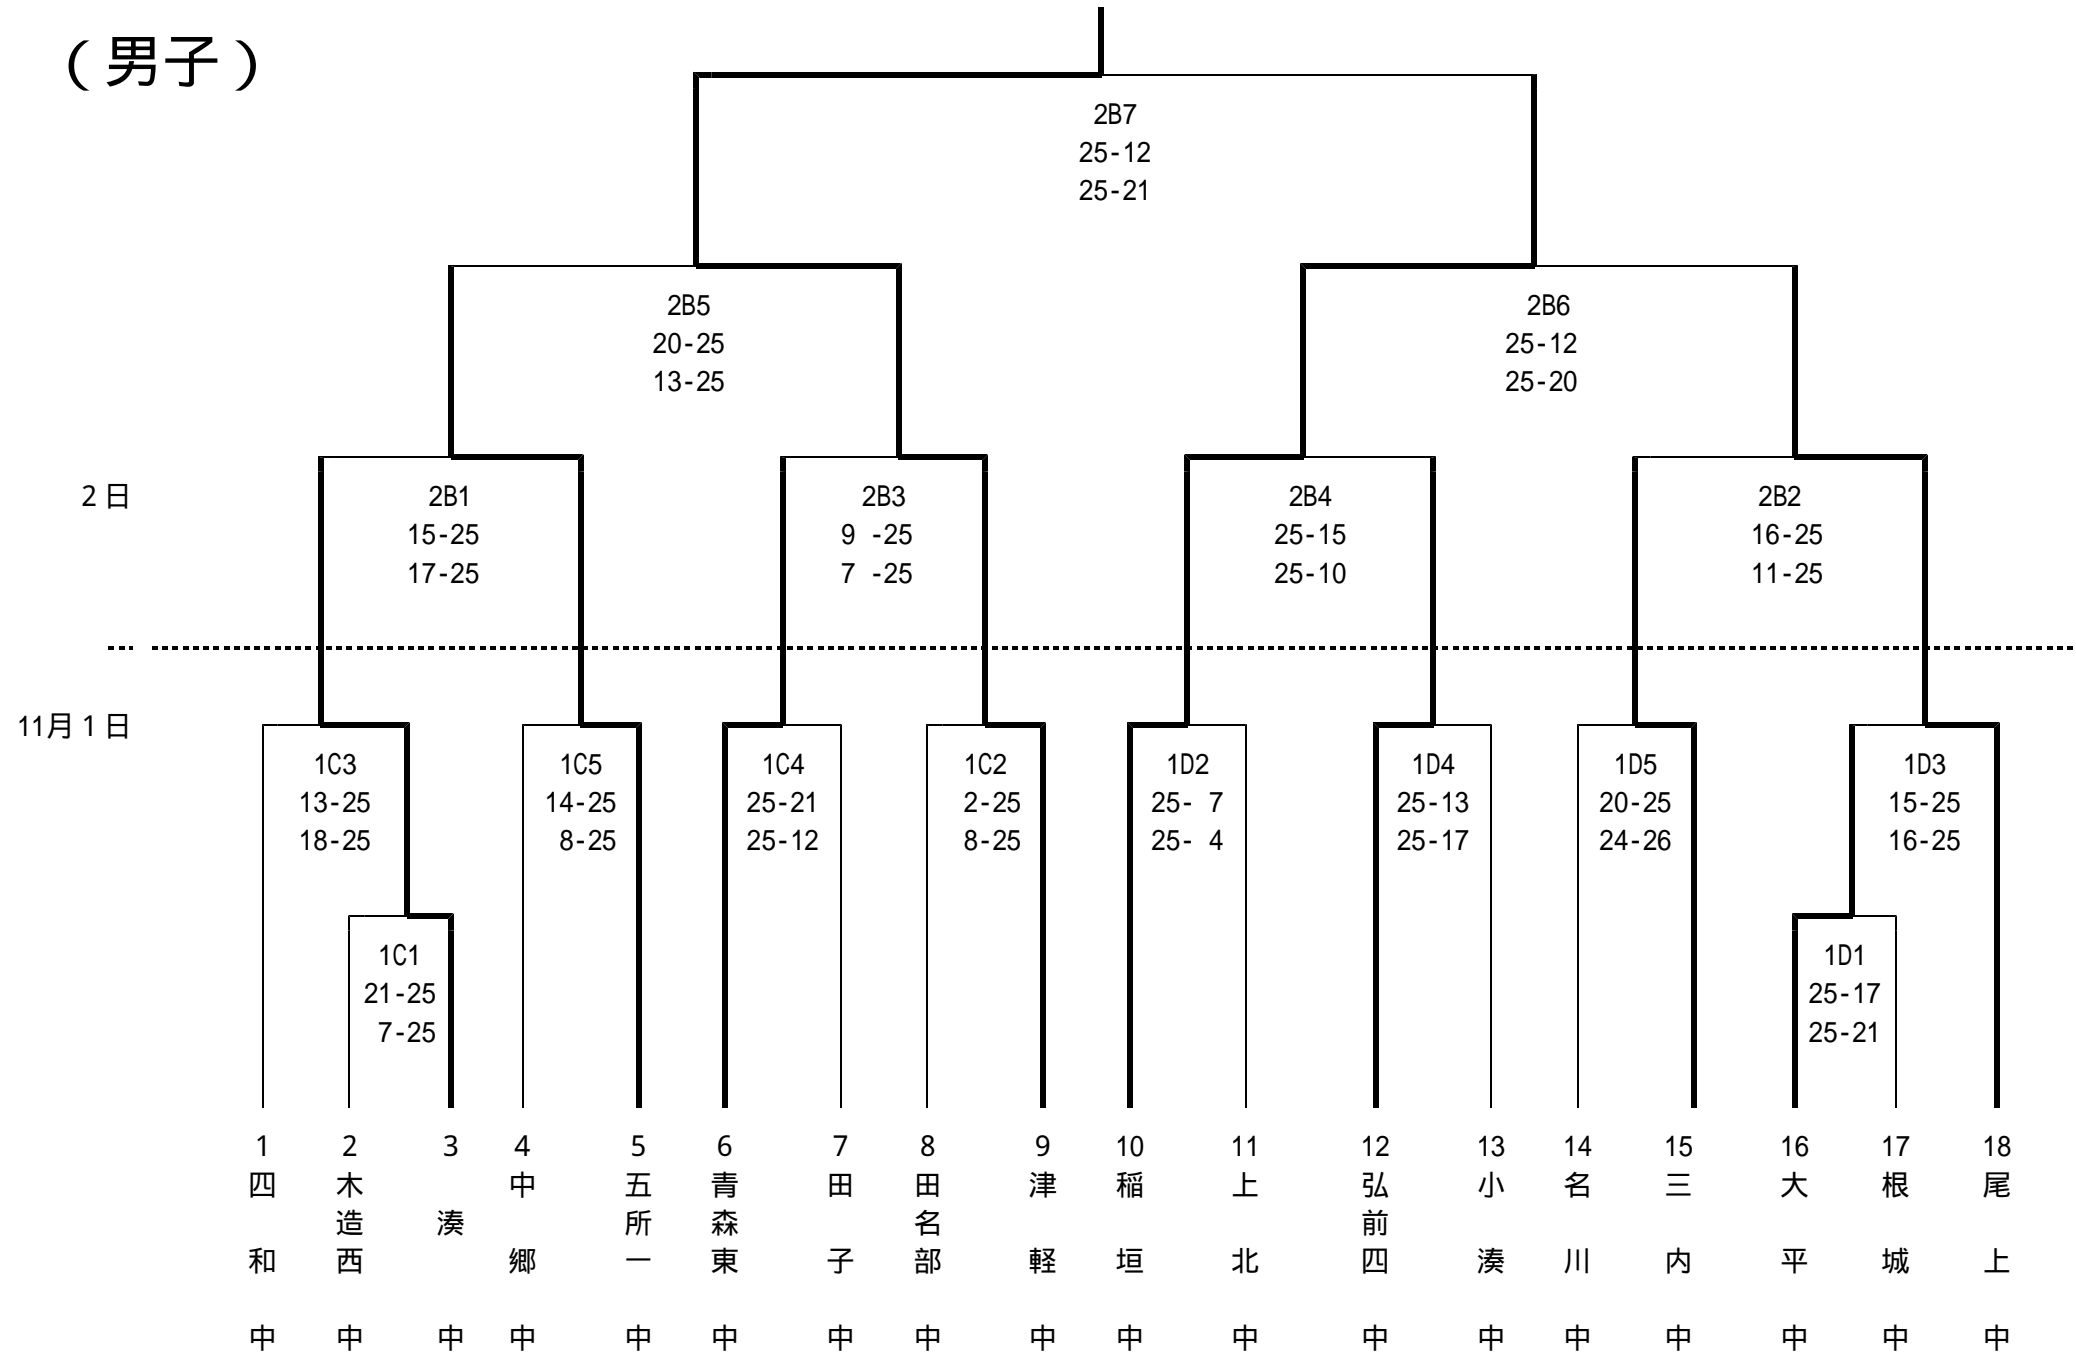

平成20年度 第33回青森県中学校新人バレー - ボール選手権大会 組合せ

平成20年11月1日・2日

	開館	開始式	競技開始	コ-ト	
1日目	8:00	9:00	9:30	田名部中学校	C・D
				むつ市民体育館	A・B
2日目	8:00		9:00	むつ市民体育館	A・B

大会本部事務局	むつ市民体育館
	0175-22-5757

弘前市立津軽中学校 (5年ぶり5回目)

(男子)

平成20年度 第33回青森県中学校新人バレー - ボール選手権大会 組合せ

平成20年11月1日・2日

	開館	開始式	競技開始	コ-ト
1日目	8:00	9:00	9:30	田名部中学校 C・D むつ市民体育館 A・B
2日目	8:00		9:00	むつ市民体育館 A・B

(女子)

つがる市立稲垣中学校 (2年連続12回目)